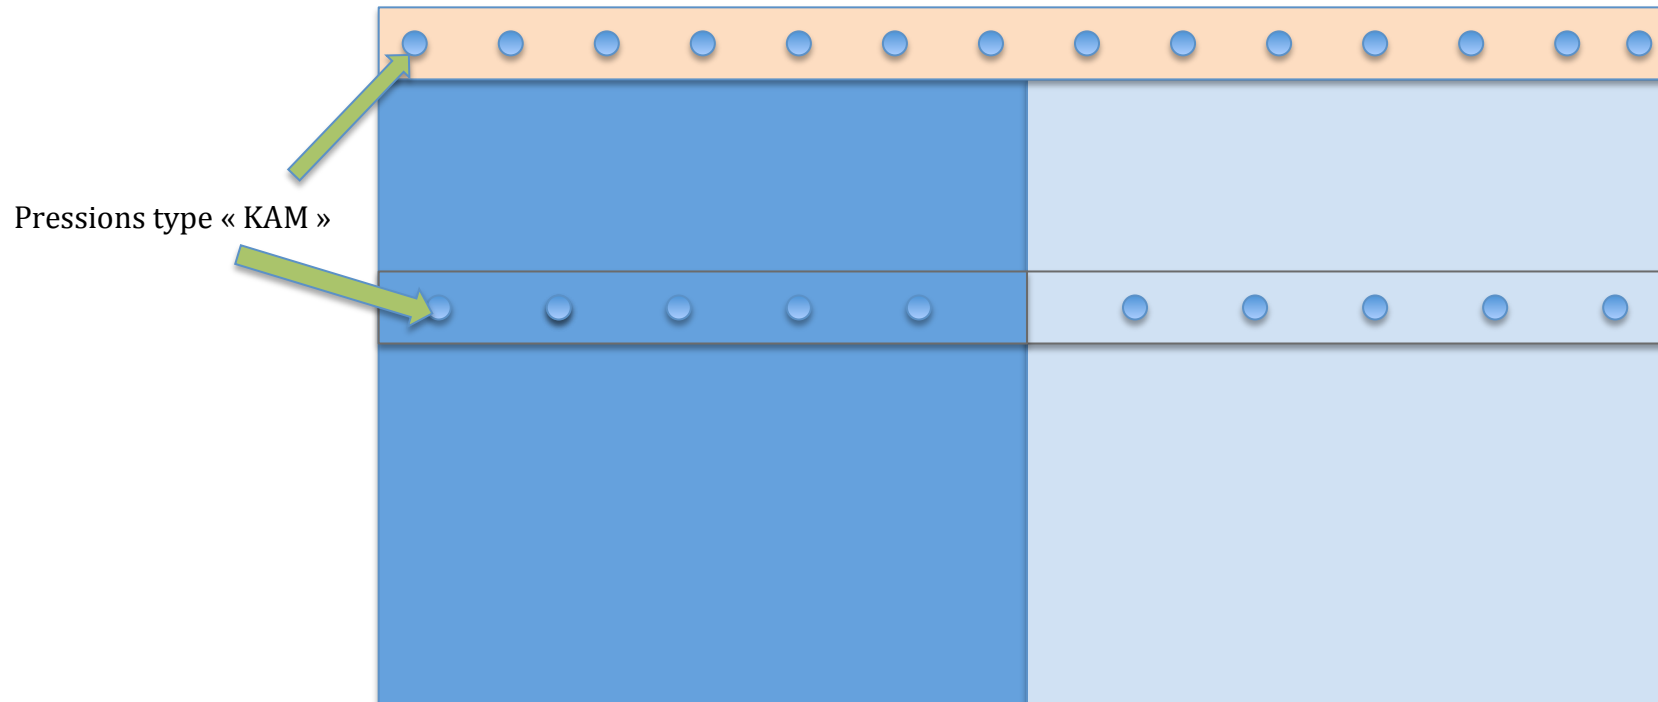

GABARIT ASSISE COCOONING – Eulalie PROCHASSON – www.lili-et-marcel.fr - Mars 2019

LE RECTO

GABARIT ASSISE COCOONING – Eulalie PROCHASSON – www.lili-et-marcel.fr - Mars 2019

LE VERSO

LE PROFIL

Le dossier et l'assise sont identiques. Seule la patte de boutonnage est sur le bord supérieur ou inférieur. Elle sera sur le bord supérieur pour l'assise et sur le bord inférieur sur le dossier. Les pressions sont là pour accrocher ensemble les deux parties.