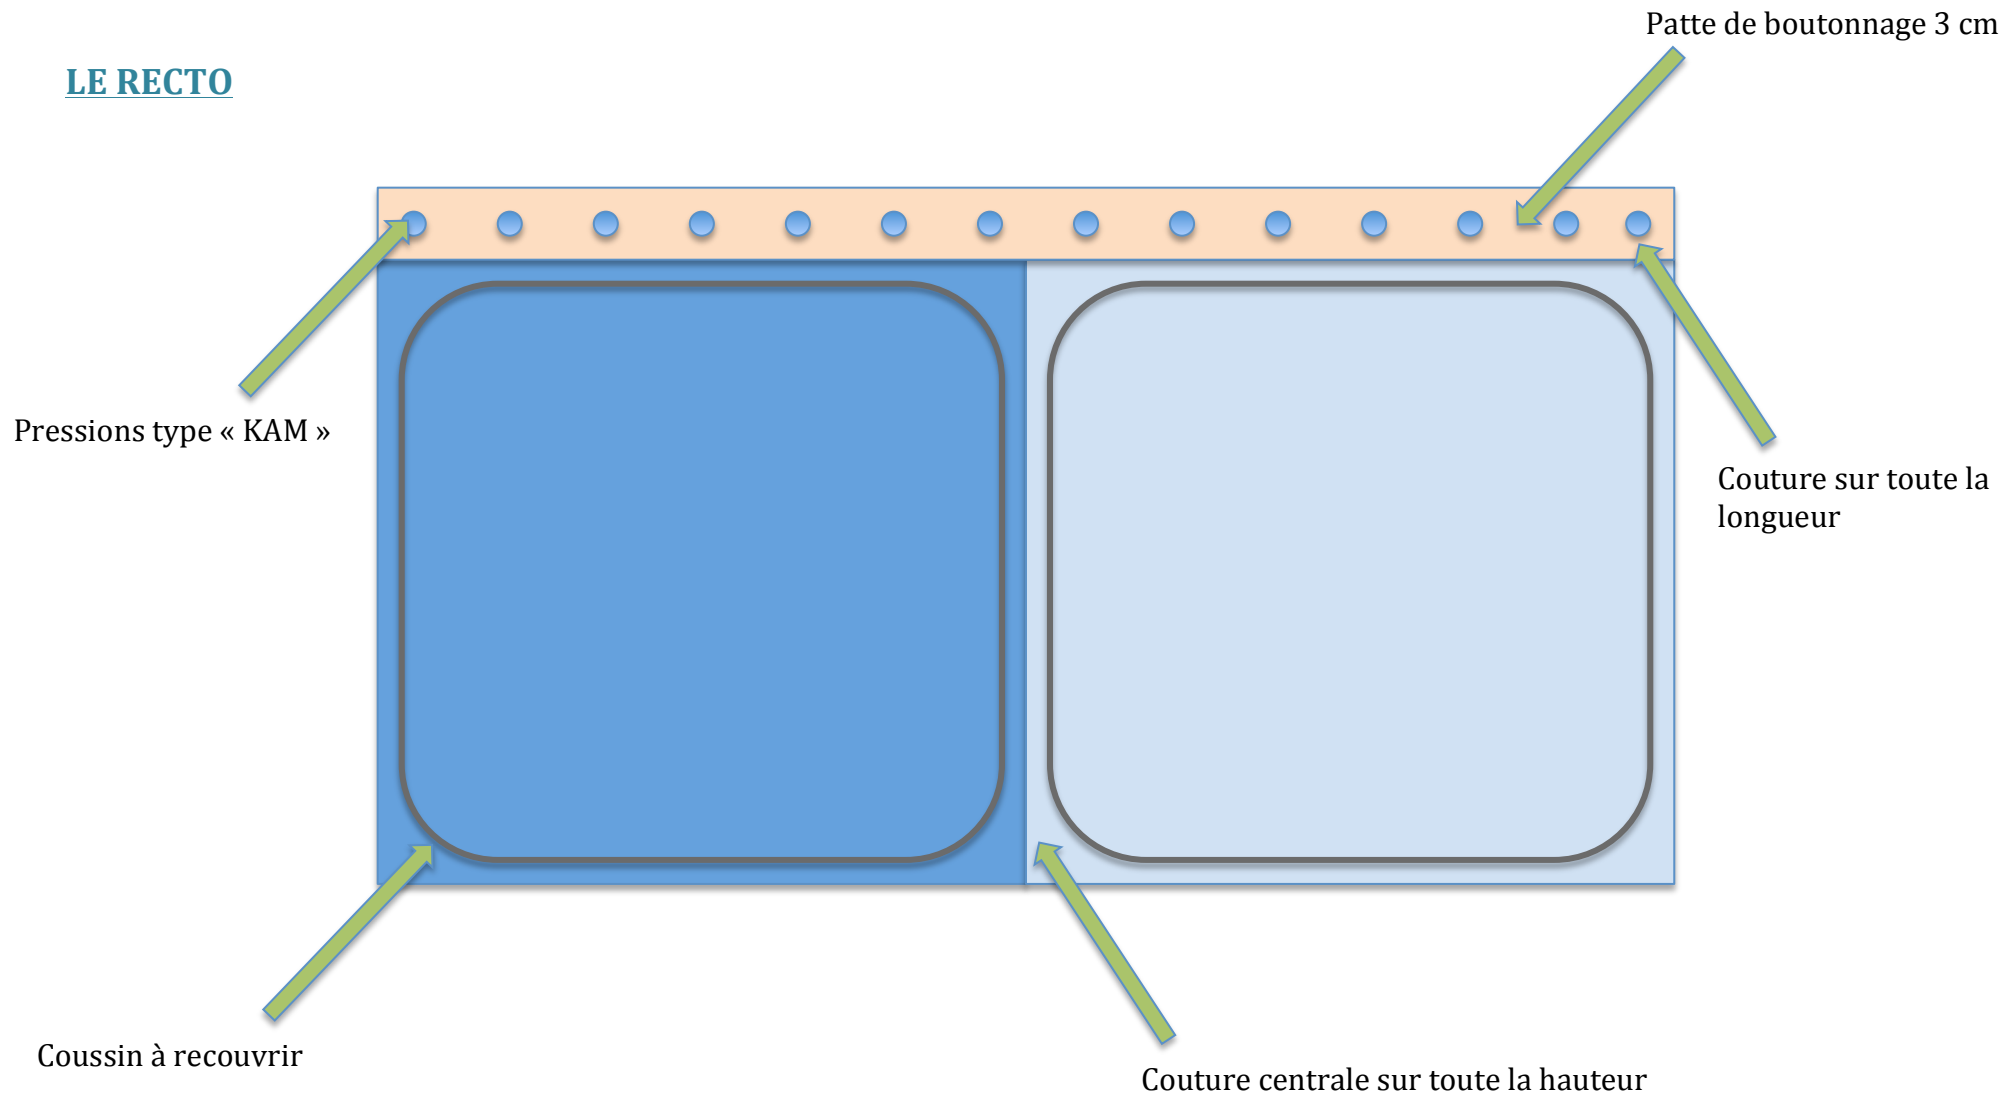

GABARIT ASSISE COCOONING – Eulalie PROCHASSON – www.lili-et-marcel.fr - Mars 2019

LE RECTO

GABARIT ASSISE COCOONING – Eulalie PROCHASSON – www.lili-et-marcel.fr - Mars 2019

LE VERSO

LE PROFIL

Le dossier et l'assise sont identiques. Seule la patte de boutonnage est sur le bord supérieur ou inférieur. Elle sera sur le bord supérieur pour l'assise et sur le bord inférieur sur le dossier. Les pressions sont là pour accrocher ensemble les deux parties.