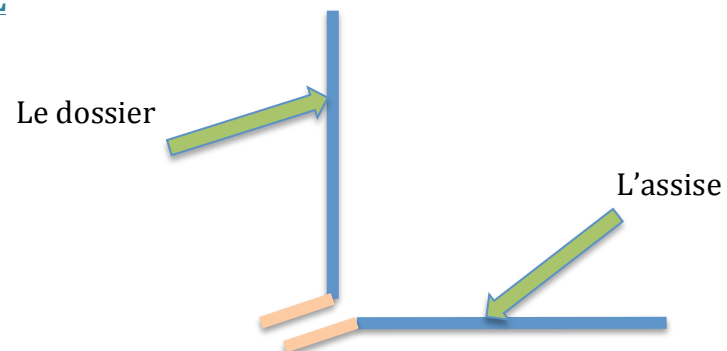

GABARIT ASSISE COCOONING – Eulalie PROCHASSON – www.lili-et-marcel.fr - Mars 2019

LE RECTO

GABARIT ASSISE COCOONING – Eulalie PROCHASSON – www.lili-et-marcel.fr - Mars 2019

LE VERSO

LE PROFIL

Le dossier et l'assise sont identiques. Seule la patte de boutonnage est sur le bord supérieur ou inférieur. Elle sera sur le bord supérieur pour l'assise et sur le bord inférieur sur le dossier. Les pressions sont là pour accrocher ensemble les deux parties.